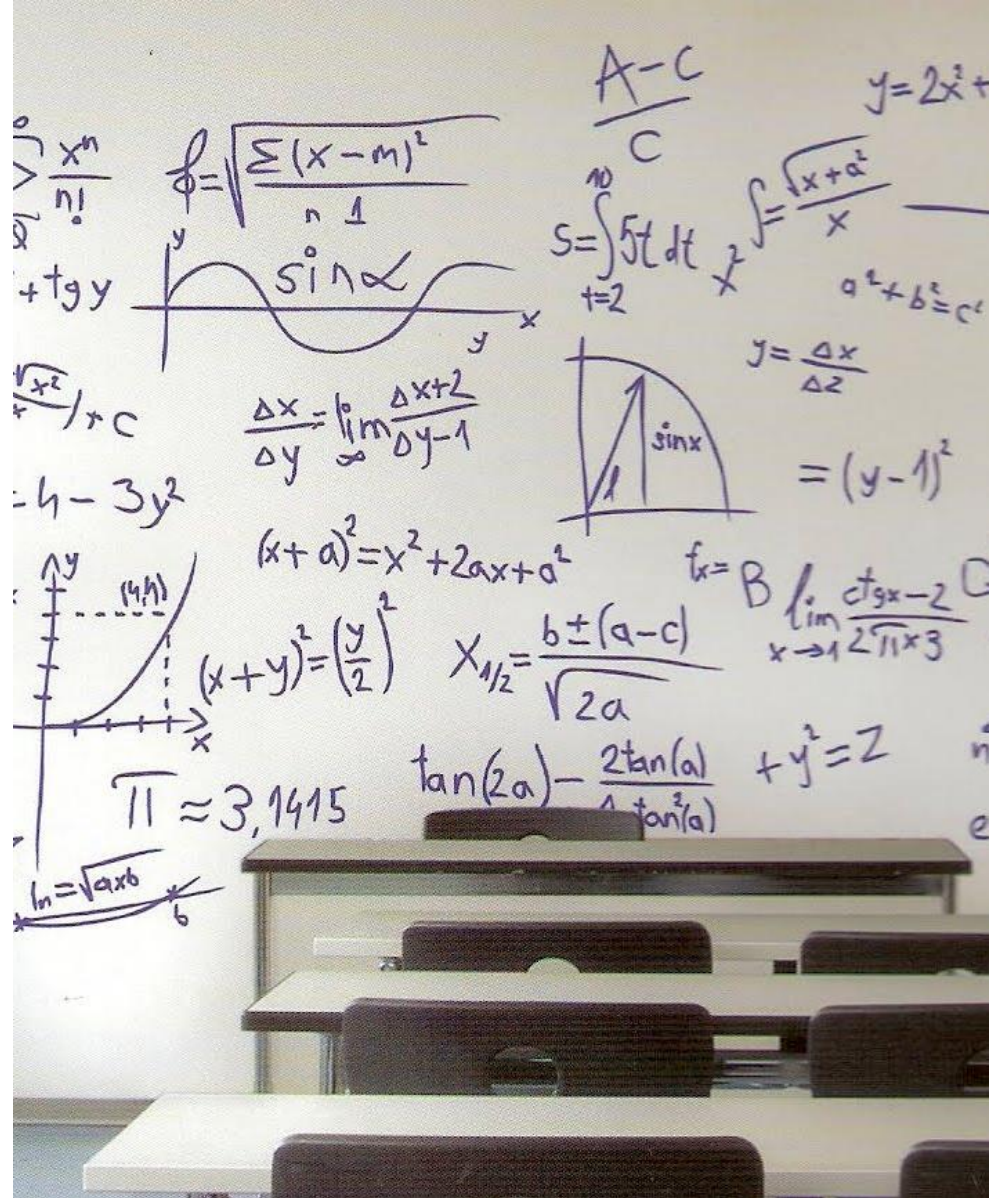

Miesto pre **nekonečné množstvo myšlienok** je na nezaplatenie. Pritom vám IdeaPaint™ ušetrí peniaze, a to nie len pri prvom obstaraní, ale aj nasledujúce desaťročie (záruka 10 rokov).