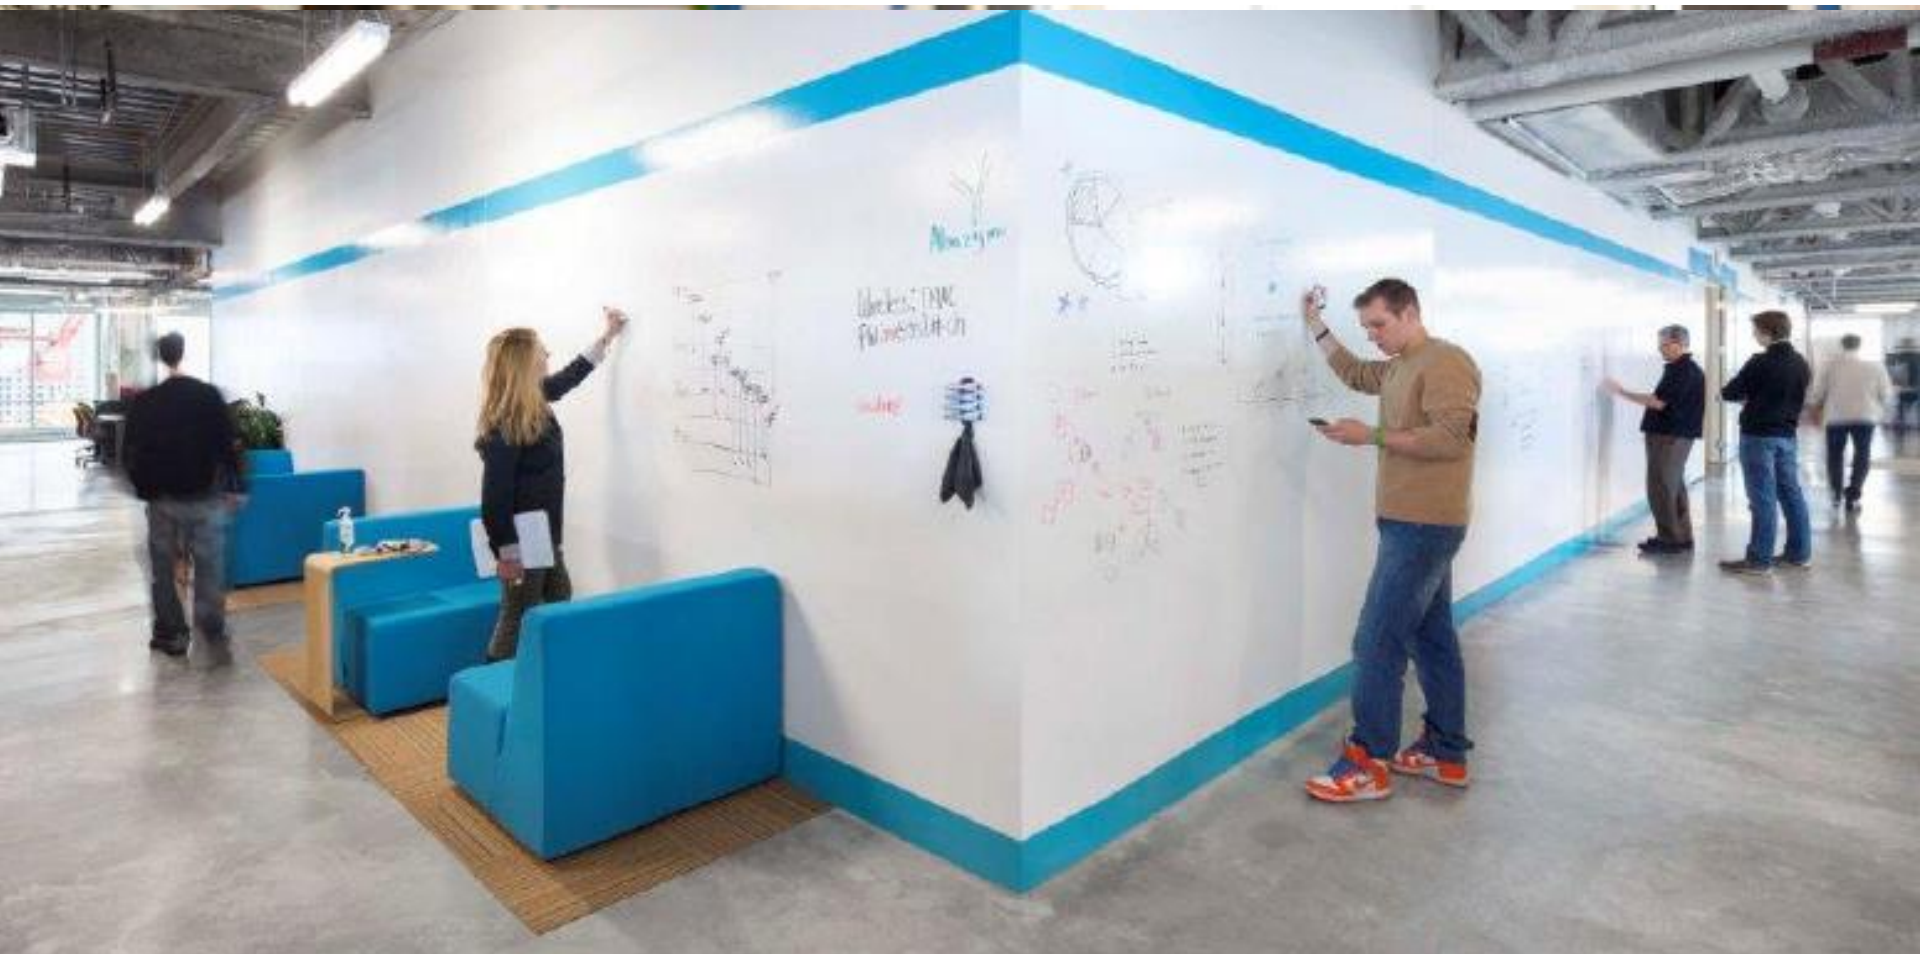

Na chodbách sa denne míňajú nie len vaši zamestnanci, ale aj vaši zákazníci. Vytvorte im miesto na **kreatívne referencie**.